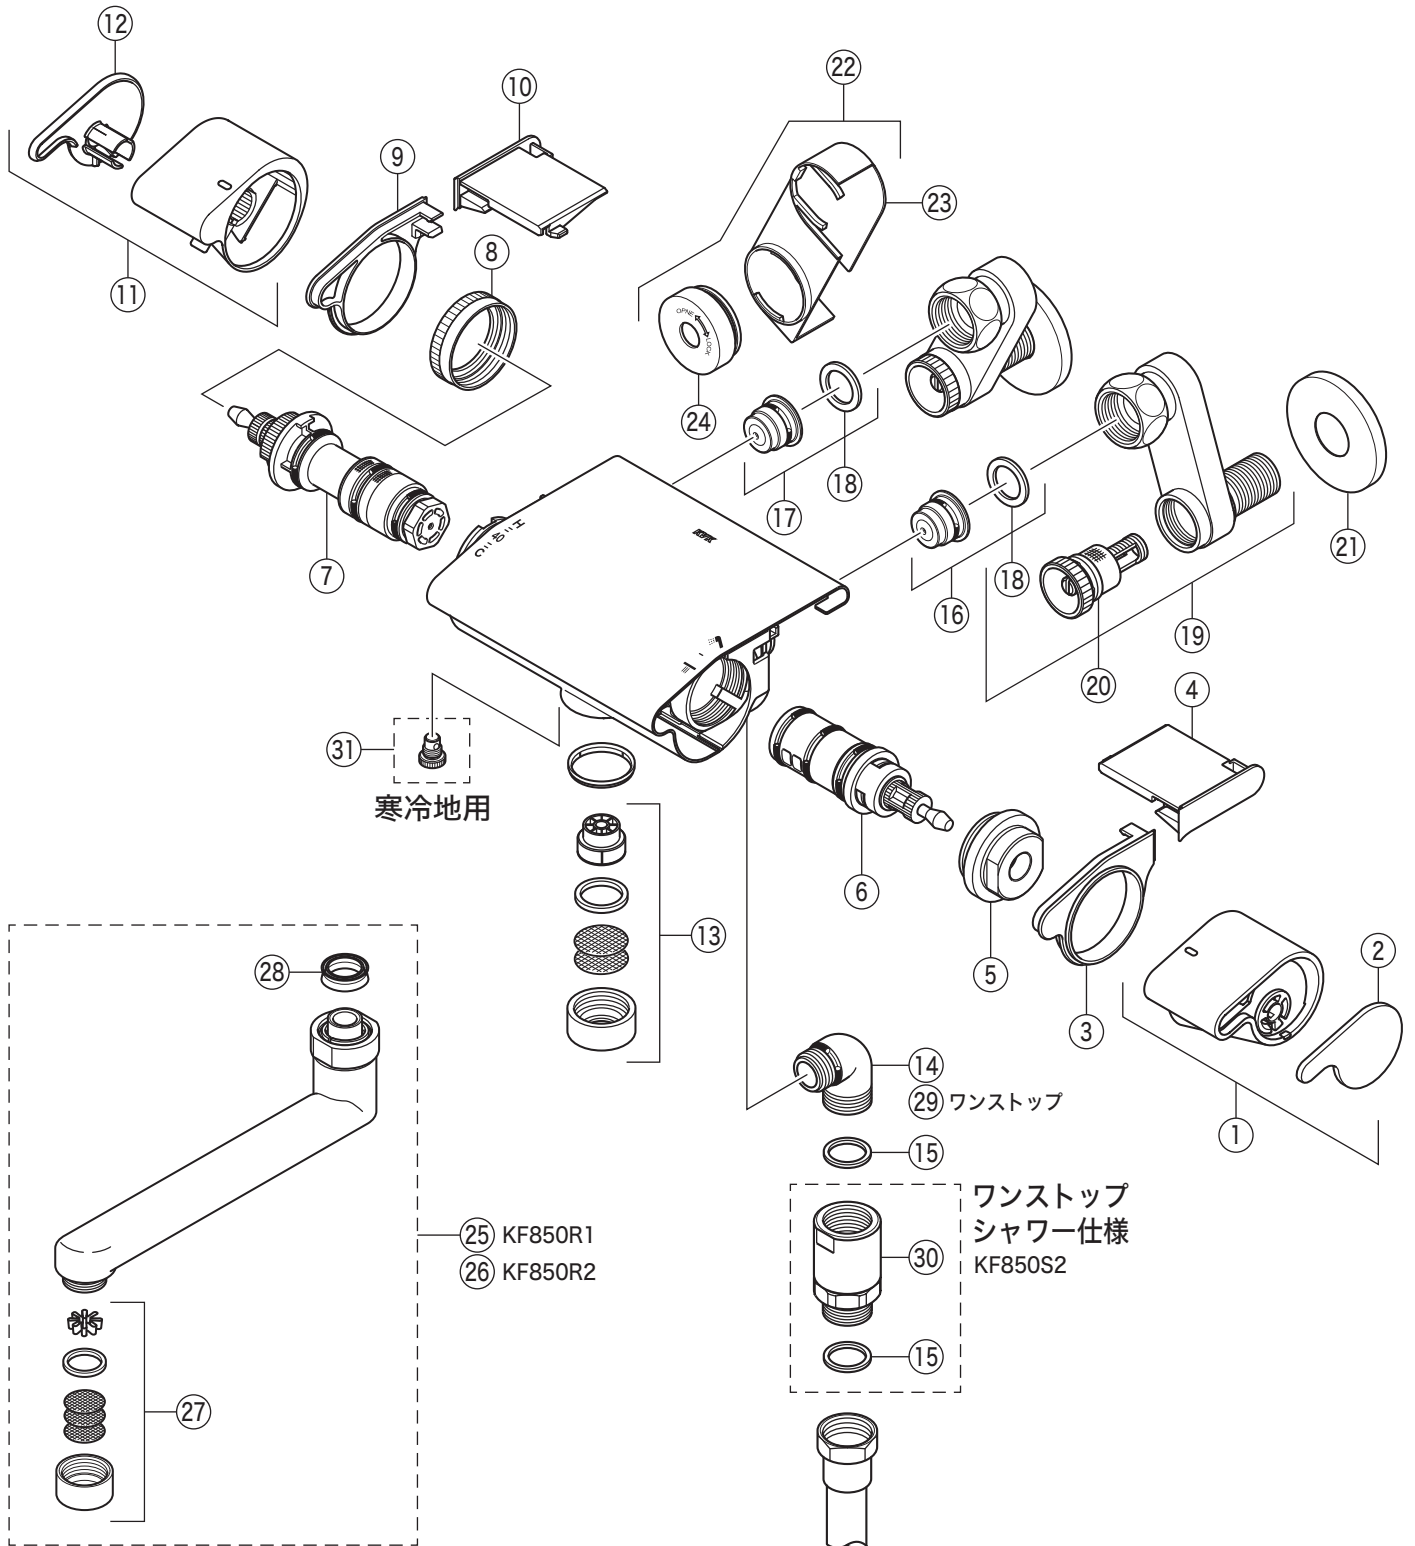

KF850

KF850(W)・KF850(W)S2・KF850(W)R1・KF850(W)R2

番号	品番	品名	希望小売価格	税込価格	備考
1	ZK1F850	切換ハンドルセット	¥3,110	¥3,421	
2	ZK3F850	切換ハンドルキャップ	¥600	¥660	
3	Z416474	切換カラーA	¥550	¥605	
4	Z340636	切換カラーB	¥550	¥605	
5	Z415370	切換固定ナット	¥820	¥902	
6	PZ695A	切換弁ユニット	¥3,960	¥4,356	
7	PZ88F	サーモスタットカートリッジ	¥6,790	¥7,469	
8	Z415595	温調固定ナット	¥570	¥627	
9	Z416473	温調カラーA	¥550	¥605	
10	Z340635	温調カラーB	¥550	¥605	
11	ZK1T850	温調ハンドルセット	¥3,430	¥3,773	
12	ZK3T850	温調ハンドルキャップ	¥600	¥660	
13	Z422061S	吐水口先端部一式	¥1,180	¥1,298	
14	Z76JG	シャワーエルボ グレー	¥1,840	¥2,024	
15	ZKF80	シャワーホース接続パッキン	¥80	¥88	
16	Z402JC	逆止弁(水側)	¥780	¥858	
17	Z402JH	逆止弁(湯側)	¥780	¥858	
18	PZKF79-15	ソケット部接続パッキン(2ヶ入)	¥180	¥198	
19	Z411151	ソケットセット(1ヶ入)	¥6,250	¥6,875	
20	Z673	ストレーナ付流量調節止水弁	¥1,370	¥1,507	
21	Z416617	送り座	¥660	¥726	
22	ZS501	ソケットカバー	¥2,080	¥2,288	
23	ZS501A	ソケットカバーA	¥1,470	¥1,617	
24	ZS501B	ソケットカバーB	¥610	¥671	
KF850R1・KF850R2仕様					
25	Z38324	吐水口 L = 170	¥5,520	¥6,072	
26	Z38324-24	吐水口 L = 240	¥8,090	¥8,899	
27	Z520CP4	吐水口先端部一式	¥1,130	¥1,243	
28	ZK121-13	Xパッキン	¥110	¥121	
KF850S2仕様					
29	PZ76	シャワーエルボ 金属	¥1,840	¥2,024	
30	Z6502	減圧装置	¥6,550	¥7,205	
寒冷地用(KF850W・KF850WS2・KF850WR1・KF850WR2)					
31	Z403	水抜きスピンドル	¥490	¥539	